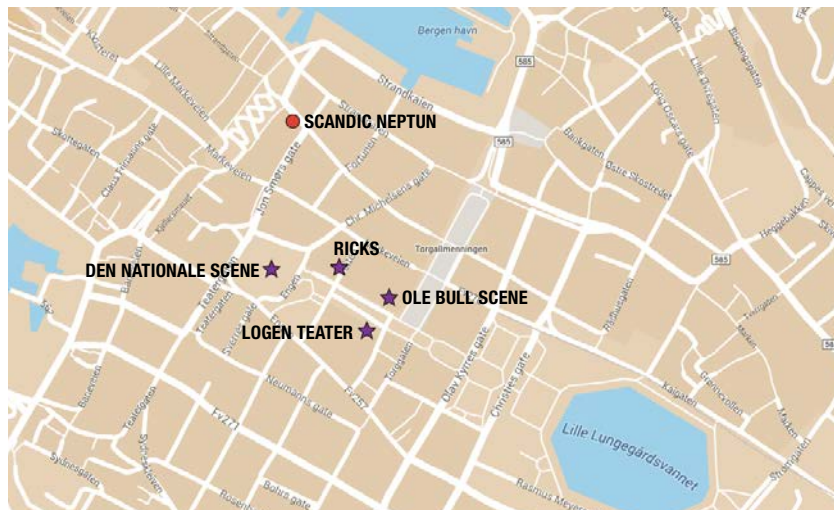

Scandic tilbyr også showpakker på: Scandic Ørnen og Scandic Byparken.
Sentrumsnære hoteller med gangavstand til alle spillesteder og konsertarenaer.

Showpakker.no Bestill på tlf. 06154 eller på www.showpakker.no

Scandic