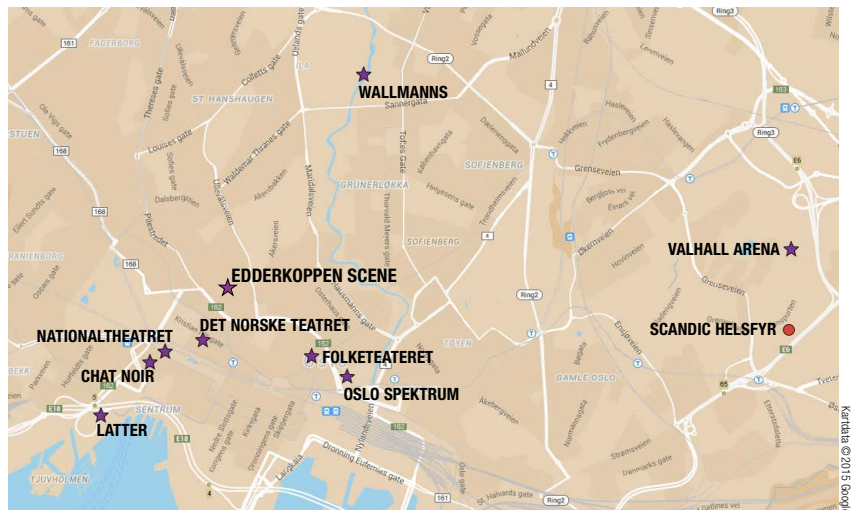

VELKOMMEN TIL SCANDIC HELSFYR

**Unn deg en weekend fylt med opplevelser!
Bo rett ved Oslo sentrum med kort vei til alle show,
shopping og restauranter. Alt ligger til rette for en
hyggelig Oslotur – hjertelig velkommen til Scandic!**

Scandic Helsfyr har en ideell beliggenhet, kun 5 minutters gange til både flybussen og Helsfyr T-banestasjon. Besøk nærliggende Munchmuseet eller ta T-banen til sentrum og dra på shopping på Karl Johans gate eller Aker Brygge. Vi tilbyr gratis parkering.

Scene/Spillested	Avstand
Chat Noir	4,9 km
Det Norske Teatret	4,5 km
Edderkoppen Scene	4,5 km
Folketeateret	3,7 km
Latter, Aker Brygge	5,3 km
Nationaltheatret	4,7 km
Oslo Spektrum	3,5 km
Telenor Arena	13 km
Valhall Arena	0,6 km
Wallmans Oslo	3,8 km

Scandic Helsfyr
Strømsveien 108, 0663 Oslo
Tlf.: 23 06 78 78
helsfyr@scandichotels.com

Scandic tilbyr også showpakker på: Scandic Solli, Scandic St. Olavs plass, Scandic Byporten, Scandic Vulkan, Scandic Oslo City og Scandic Victoria. Sentrumsnære hoteller med gangavstand til alle spillesteder og konsertarenaer.